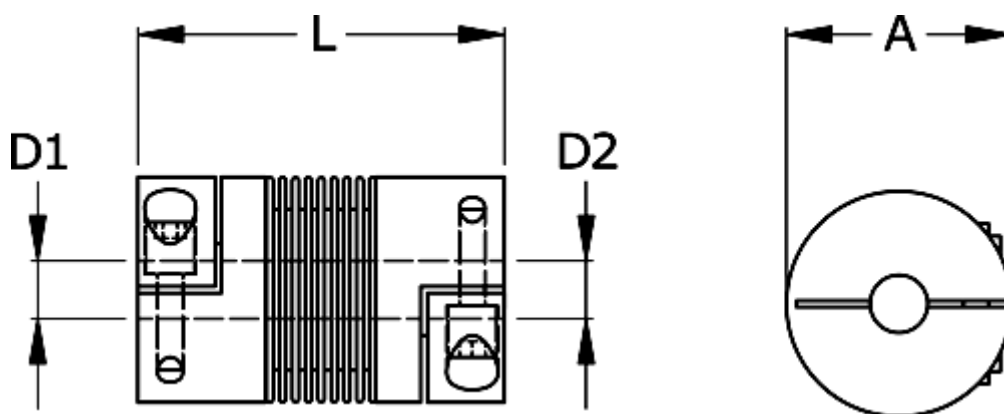

Varenummer: 3330200150261010  
Beskrivelse: Metalbælgkobling type 2 str.15  
Længde 26 mm, boring 10/10 mm

## Mål

A	= 20
D1	= 10
D2	= 10
L	= 26
Nom. moment NM (Tkn)	= 1.5